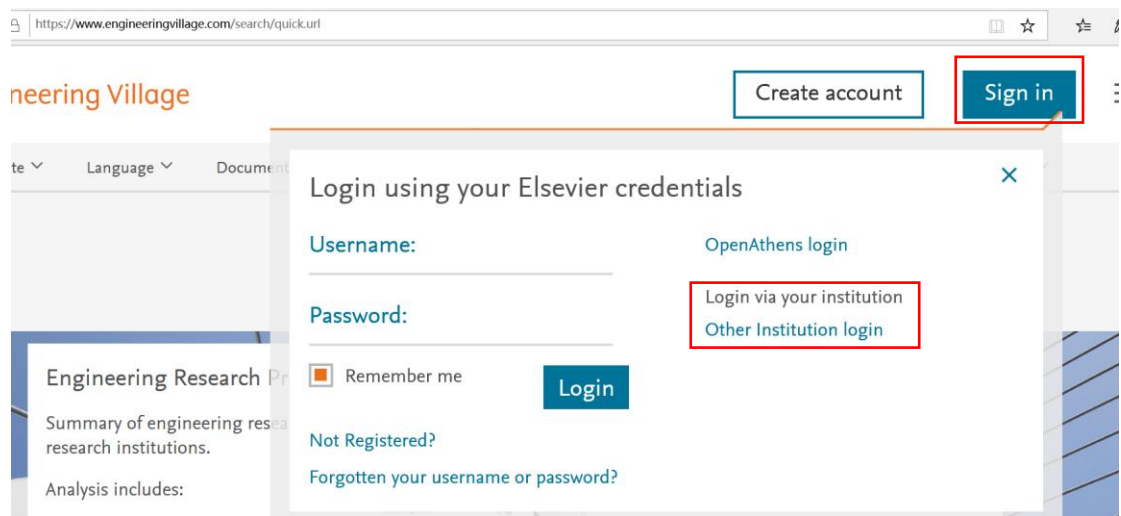

## EI

第一步 输入 EI 网址: <https://www.engineeringvillage.com/>, 点击“Sign IN”, 选择“Other Institution Login”。

2、在本地机构所属群组中选择“China CERNETFederation”, 选择“NANJING TECH University”, 跳转到统一身份认证页面。

3、输入智慧南工账号密码登录, 访问 EI。