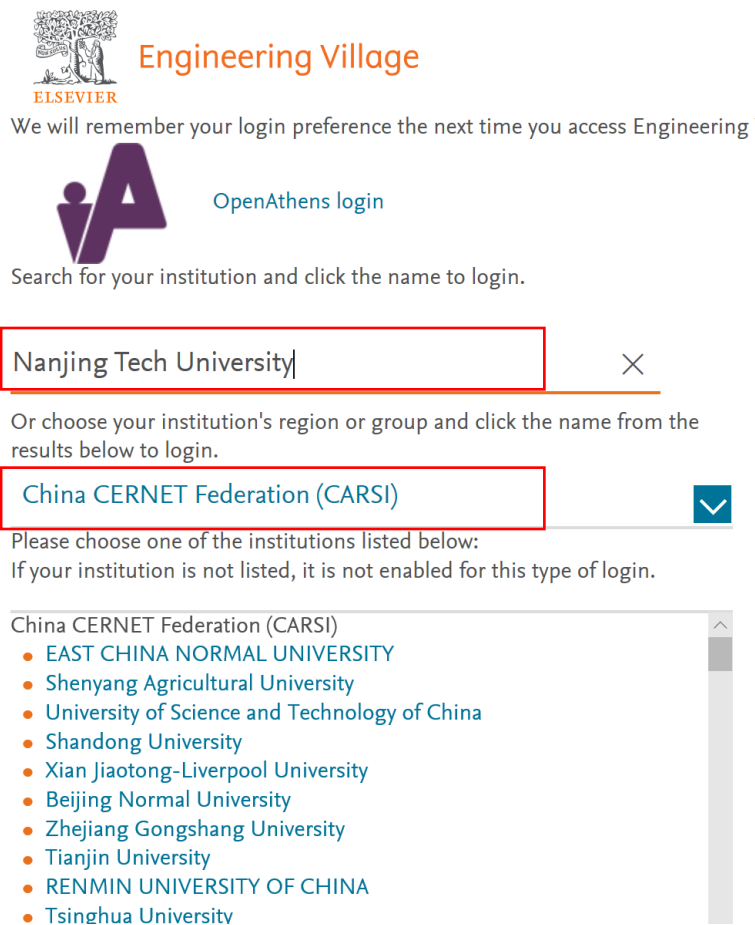

## EI

第一步 输入 EI 网址: <https://www.engineeringvillage.com/>, 点击“Sign IN”, 选择“Other Institution Login”。

2、在本地机构所属群组中选择“China CERNETFederation”, 选择“NANJING TECH University”, 跳转到统一身份认证页面。

3、输入智慧南工账号密码登录, 访问 EI。